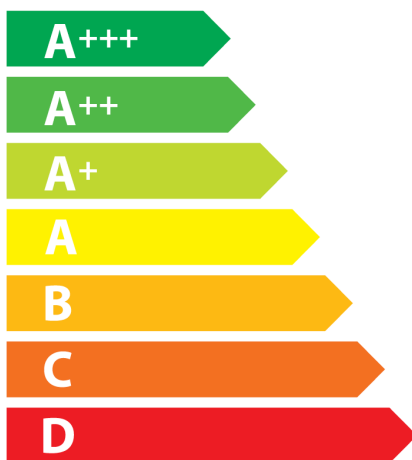

ENERG

енергия · ενέργεια

ELICA

E077XXI-197-001

46
kWh/annum

ABCDEFGHI

ABCDEFGHI

ABCDEFG